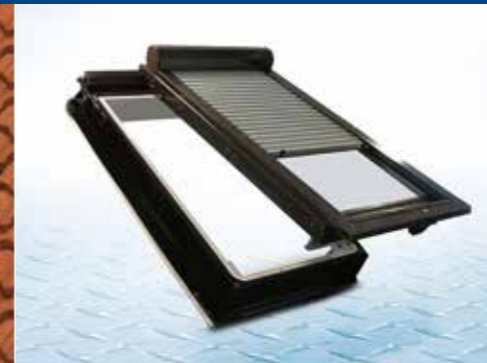

Dachfensterrollläden von Baier: Überzeugen auch da, wo andere Hersteller aussteigen.

Ausgefallene oder eingestellte Baureihen? Für Baier kein Problem.