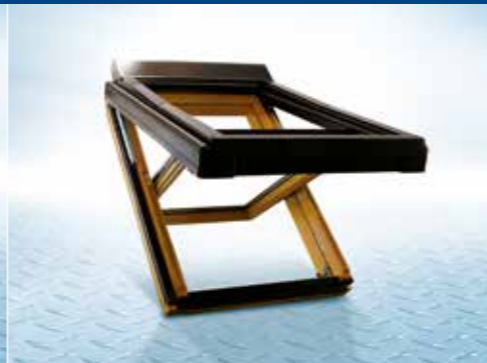

Optik bei elektrischer Bedienung.
Großes Bild unten: Optik bei manueller Bedienung.