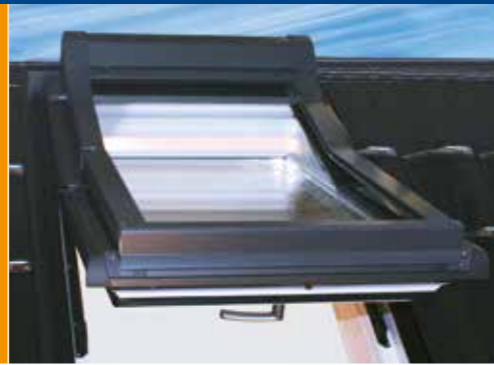

DACHFENSTERROLLLÄDEN – SERIE 100

Baier bewegt. Just-in-Time

Baier bleibt am Ball. Auch für die Dachfenster der neuesten Generation bietet Baier Rollläden in allen Bedienungsarten. Das überarbeitete Design wird selbst höchsten Ansprüchen gerecht. Design, das bewegt.

Bewegendes Design, das höchsten Ansprüchen genügt.

Filigraner Rollladenkasten für klare Optik und Ausblick.

Beispielsweise für Roto Designo Dachfenster in allen Bedienungsarten.