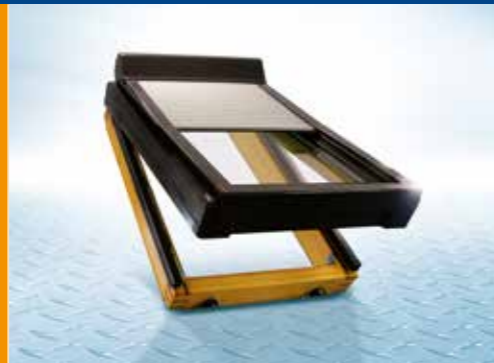

DACHFENSTERROLLLÄDEN – SERIE 80

Baier bewegt. Just-in-Time

FÜR DIE ÄLTERE DACHFENSTER-GENERATION

Baier ist Pionier der ersten Stunde. Es gibt kaum ein Dachfenster – auch älterer Baureihen – für die wir nicht eine Rollladen-Lösung parat haben. Lösungen, die bewegen.